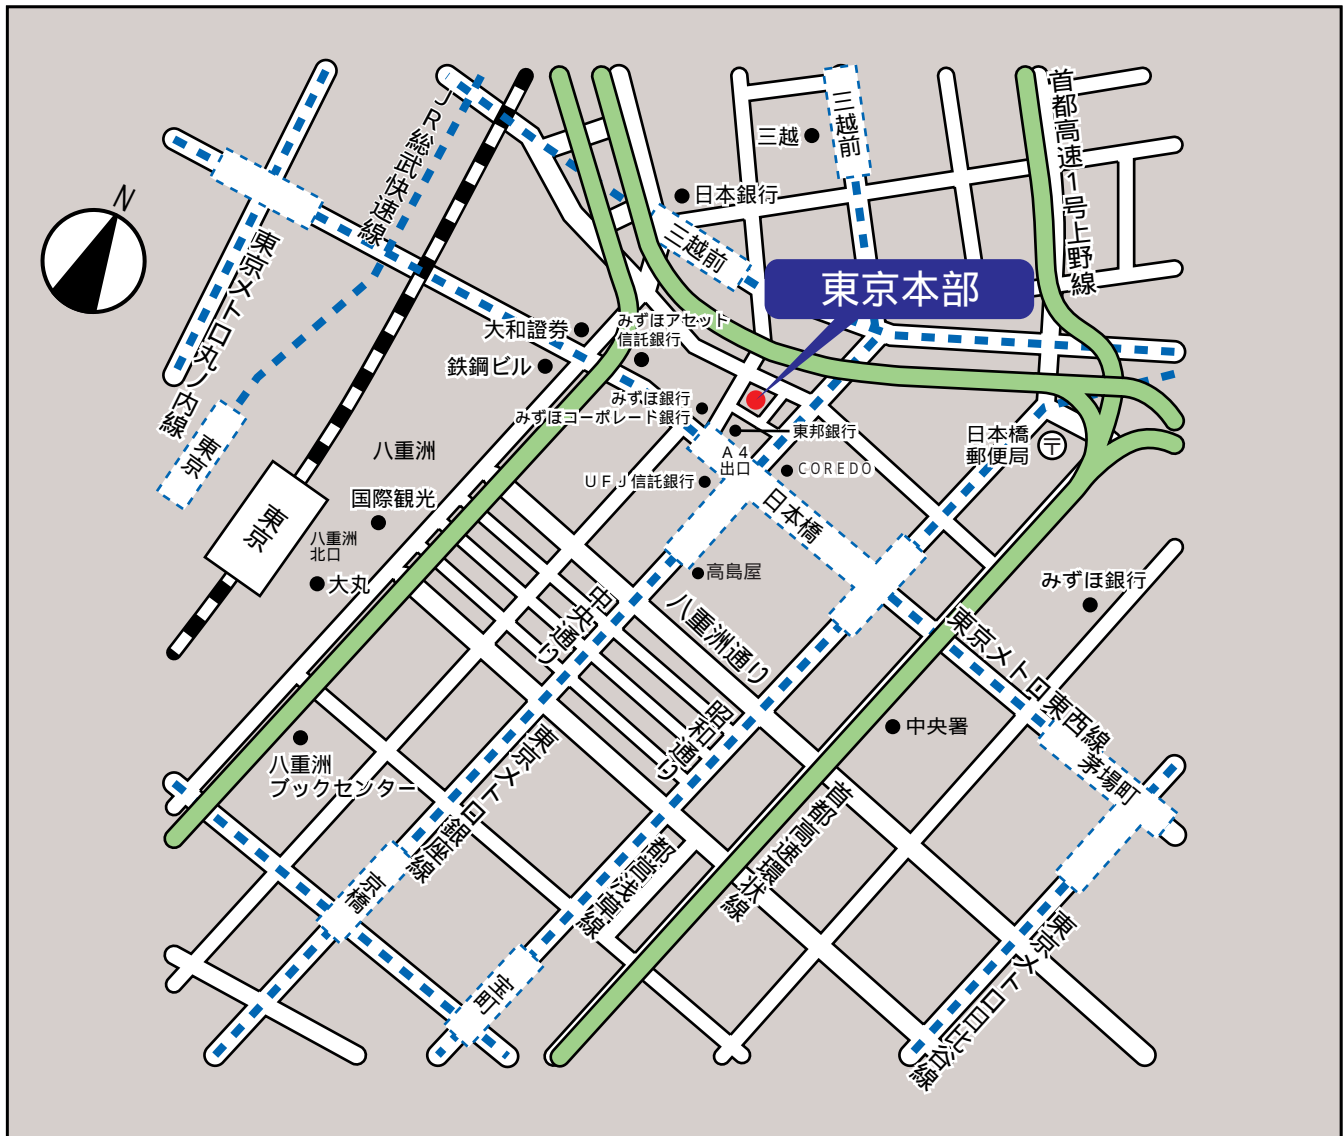

株式会社伸和エージェンシー事業所付近地図 東京本部

〒103-0027
中央区日本橋1丁目2番19号
(日本橋ファーストビル9F)
TEL 03-3275-2611(代)
FAX 03-3270-5984

最寄り駅からの道順

J R 東京駅八重洲北口より徒歩約5分

東京メトロ銀座線・東京メトロ東西線・都営浅草線日本橋駅A4出口すぐ